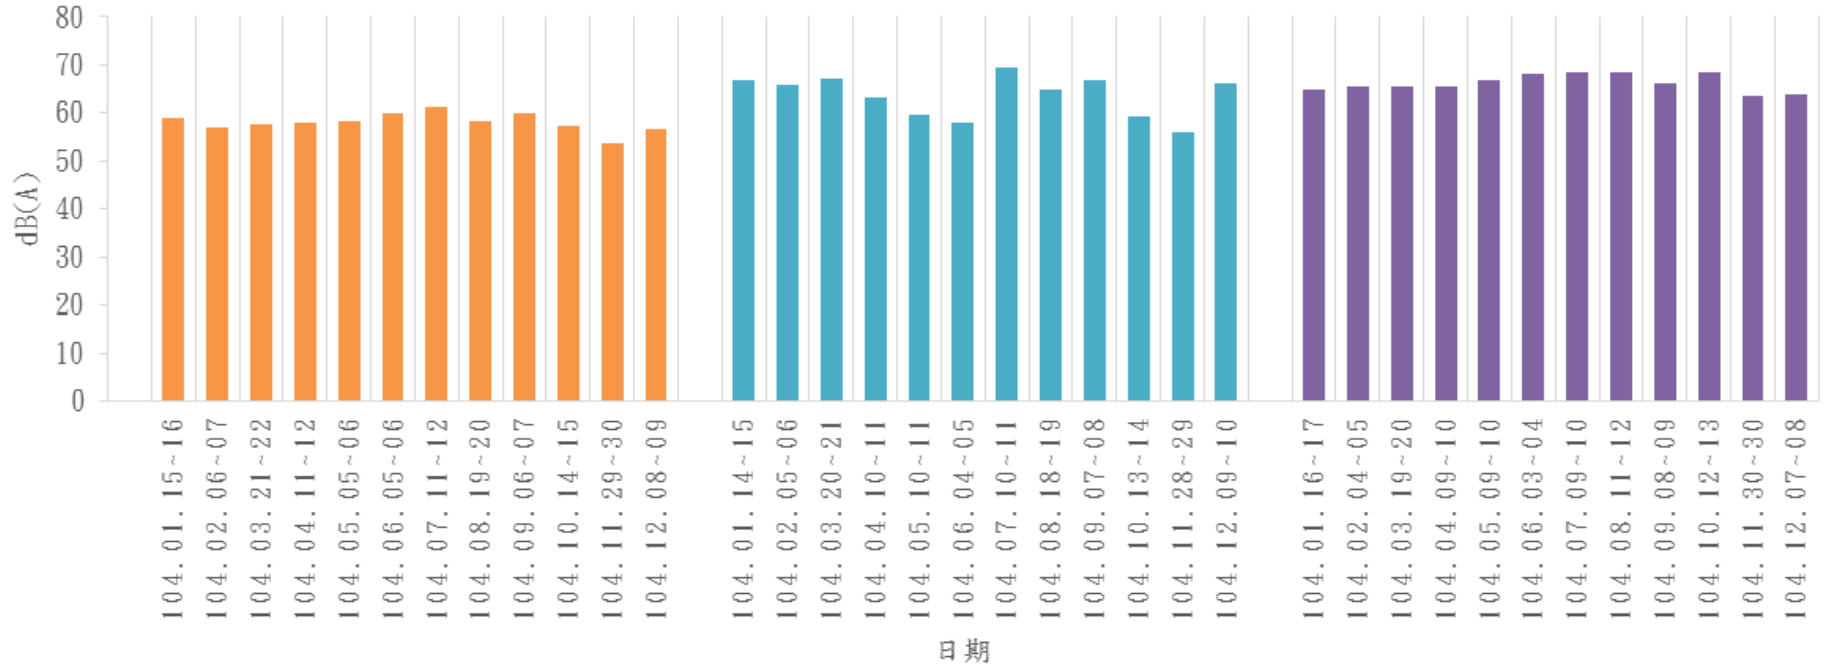

噪音監測-L_d

■ 警鼎新村 ■ 廠址周界 ■ 警衛室旁空地