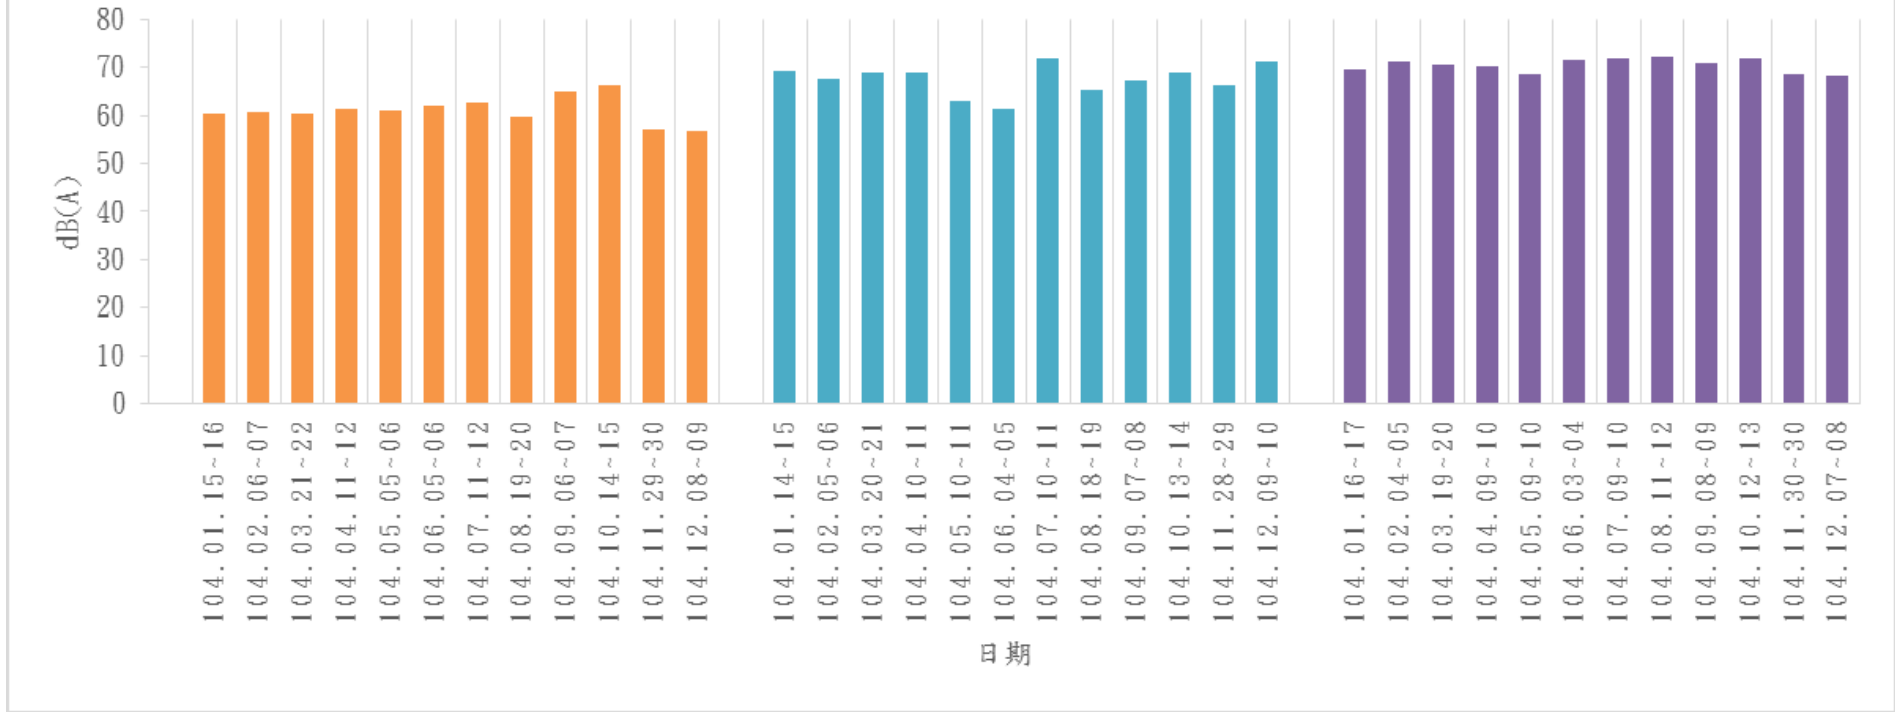

噪音監測-L_{dn}

■ 警鼎新村 ■ 廠址周界 ■ 警衛室旁空地