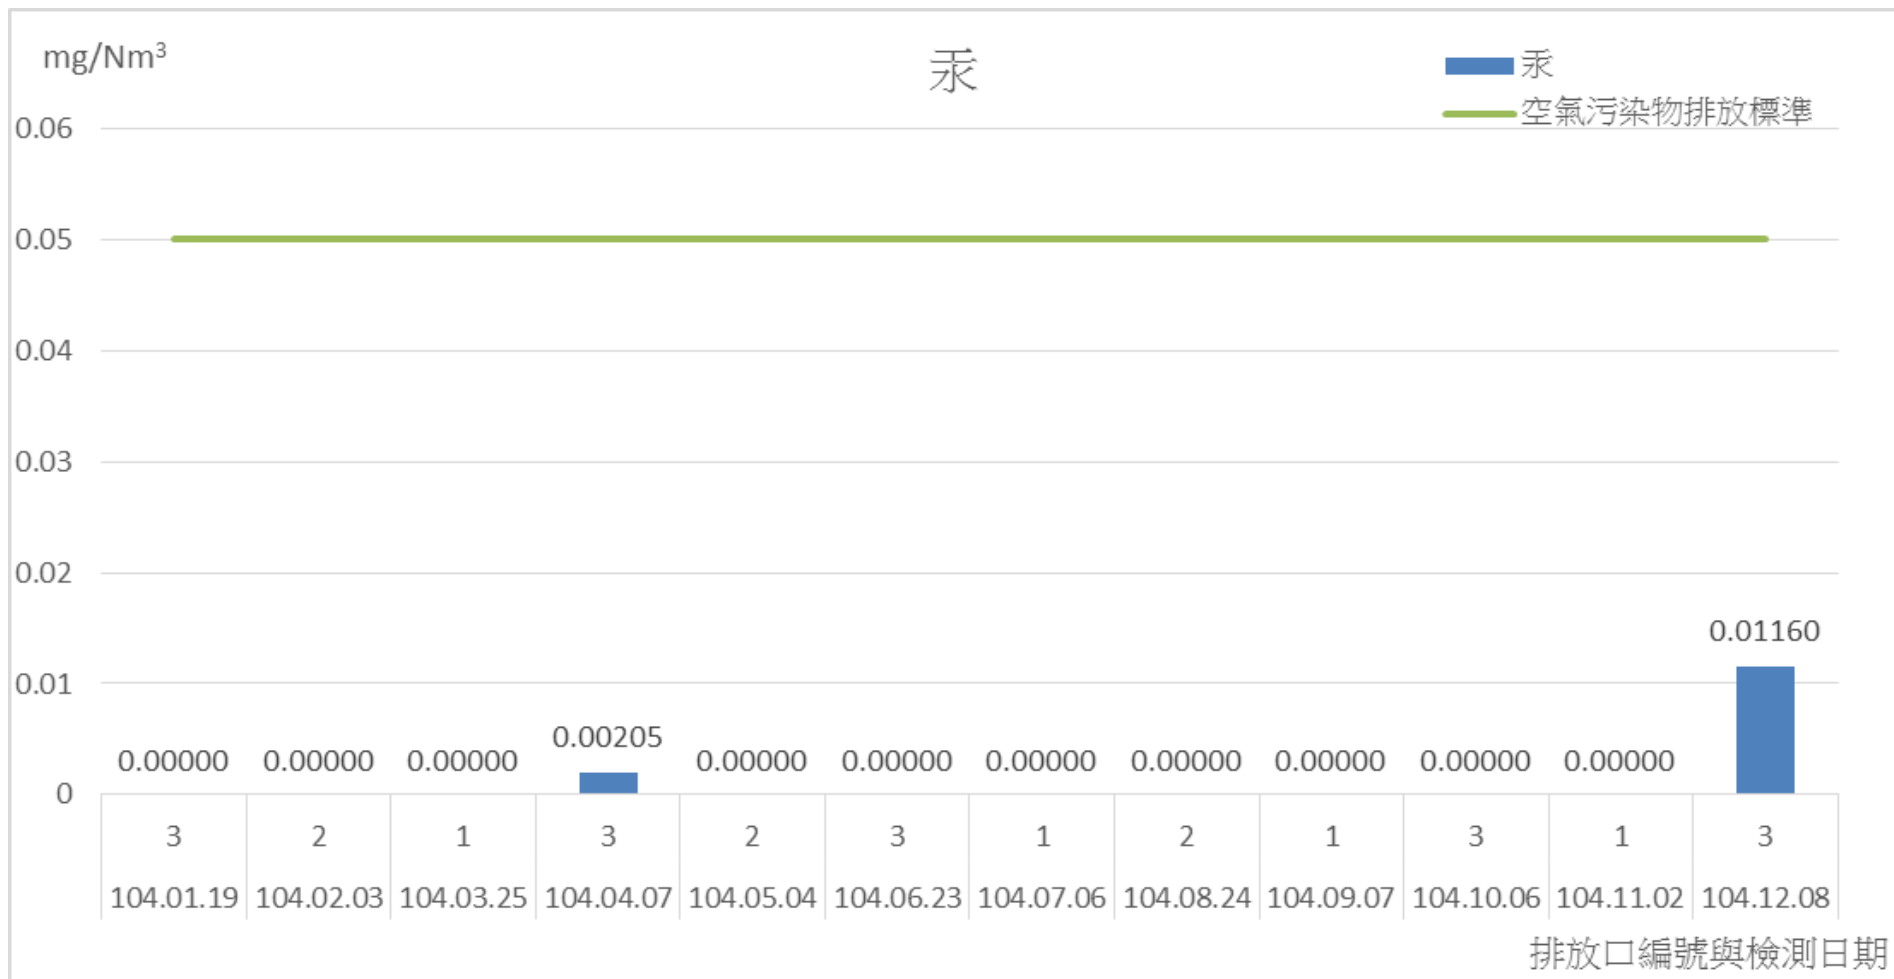

高雄市政府環境保護局中區資源回收廠

104年1月至104年12月份各項環境檢測結果統計圖

● 104年1月-104年12月煙道廢氣檢測結果-粒狀物.....	2
● 104年1月-104年12月煙道廢氣檢測結果-氮氧化物.....	3
● 104年1月-104年12月煙道廢氣檢測結果-硫氧化物.....	4
● 104年1月-104年12月煙道廢氣檢測結果-不透光率.....	5
● 104年1月-104年12月煙道廢氣檢測結果-氯化氫.....	6
● 104年1月-104年12月煙道廢氣檢測結果-一氧化碳.....	7
● 104年1月-104年12月煙道廢氣檢測結果-鉛.....	8
● 104年1月-104年12月煙道廢氣檢測結果-鎘.....	9
● 104年1月-104年12月煙道廢氣檢測結果-汞.....	10
● 104年1月-104年12月噪音監測(L日).....	11
● 104年1月-104年12月噪音監測(L晚).....	12
● 104年1月-104年12月噪音監測(L夜).....	13
● 104年1月-104年12月噪音監測(Ld).....	14
● 104年1月-104年12月噪音監測(Ln).....	15
● 104年1月-104年12月噪音監測(Ldn).....	16
● 104年1月-104年12月振動監測(Lv10日).....	17
● 104年1月-104年12月振動監測(Lv10夜).....	18
● 104年1月-104年12月振動監測(Lv10(24hr)).....	19