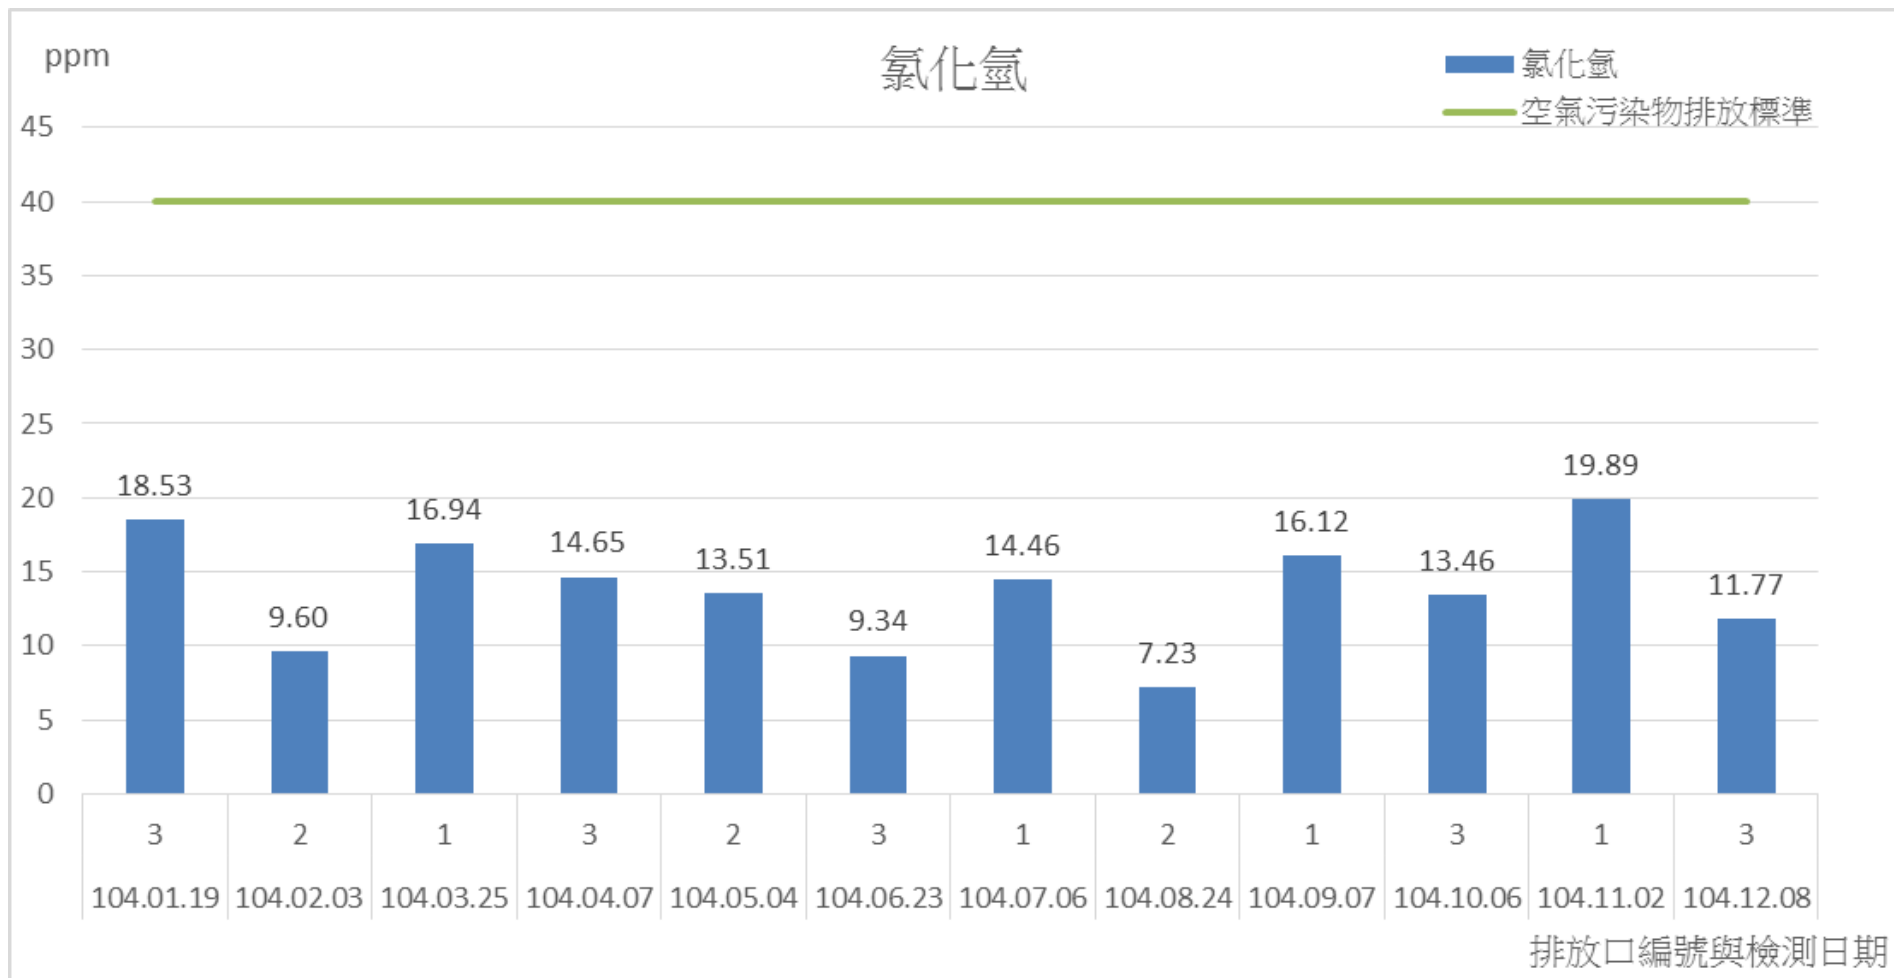

高雄市政府環境保護局中區資源回收廠

104年1月至104年12月份各項環境檢測結果統計圖

● 104年1月-104年12月煙道廢氣檢測結果-粒狀物.....	2
● 104年1月-104年12月煙道廢氣檢測結果-氮氧化物.....	3
● 104年1月-104年12月煙道廢氣檢測結果-硫氧化物.....	4
● 104年1月-104年12月煙道廢氣檢測結果-不透光率.....	5
● 104年1月-104年12月煙道廢氣檢測結果-氯化氫.....	6
● 104年1月-104年12月煙道廢氣檢測結果-一氧化碳.....	7
● 104年1月-104年12月煙道廢氣檢測結果-鉛.....	8
● 104年1月-104年12月煙道廢氣檢測結果-鎘.....	9
● 104年1月-104年12月煙道廢氣檢測結果-汞.....	10
● 104年1月-104年12月噪音監測(L日).....	11
● 104年1月-104年12月噪音監測(L晚).....	12
● 104年1月-104年12月噪音監測(L夜).....	13
● 104年1月-104年12月噪音監測(Ld).....	14
● 104年1月-104年12月噪音監測(Ln).....	15
● 104年1月-104年12月噪音監測(Ldn).....	16
● 104年1月-104年12月振動監測(Lv10日).....	17
● 104年1月-104年12月振動監測(Lv10夜).....	18
● 104年1月-104年12月振動監測(Lv10(24hr)).....	19