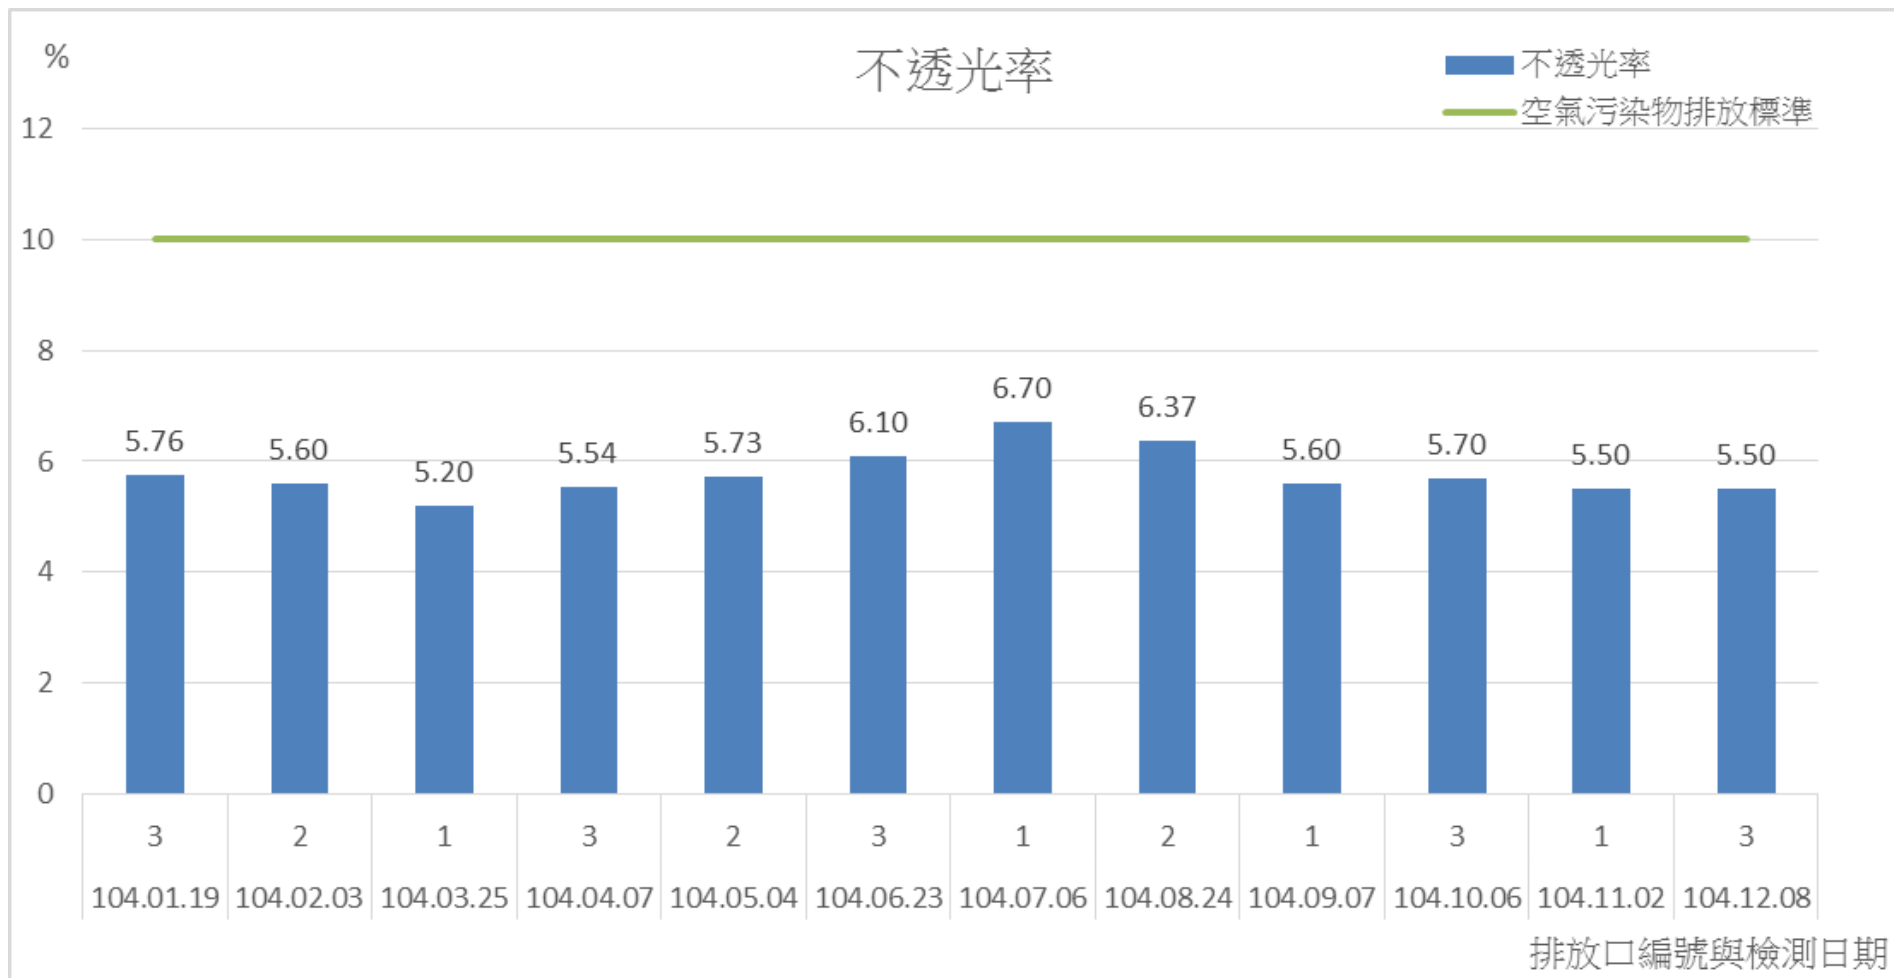

高雄市政府環境保護局中區資源回收廠

104年1月至104年12月份各項環境檢測結果統計圖

● 104年1月-104年12月煙道廢氣檢測結果-粒狀物.....	2
● 104年1月-104年12月煙道廢氣檢測結果-氮氧化物.....	3
● 104年1月-104年12月煙道廢氣檢測結果-硫氧化物.....	4
● 104年1月-104年12月煙道廢氣檢測結果-不透光率.....	5
● 104年1月-104年12月煙道廢氣檢測結果-氯化氫.....	6
● 104年1月-104年12月煙道廢氣檢測結果-一氧化碳.....	7
● 104年1月-104年12月煙道廢氣檢測結果-鉛.....	8
● 104年1月-104年12月煙道廢氣檢測結果-鎘.....	9
● 104年1月-104年12月煙道廢氣檢測結果-汞.....	10
● 104年1月-104年12月噪音監測(L日).....	11
● 104年1月-104年12月噪音監測(L晚).....	12
● 104年1月-104年12月噪音監測(L夜).....	13
● 104年1月-104年12月噪音監測(Ld).....	14
● 104年1月-104年12月噪音監測(Ln).....	15
● 104年1月-104年12月噪音監測(Ldn).....	16
● 104年1月-104年12月振動監測(Lv10日).....	17
● 104年1月-104年12月振動監測(Lv10夜).....	18
● 104年1月-104年12月振動監測(Lv10(24hr)).....	19