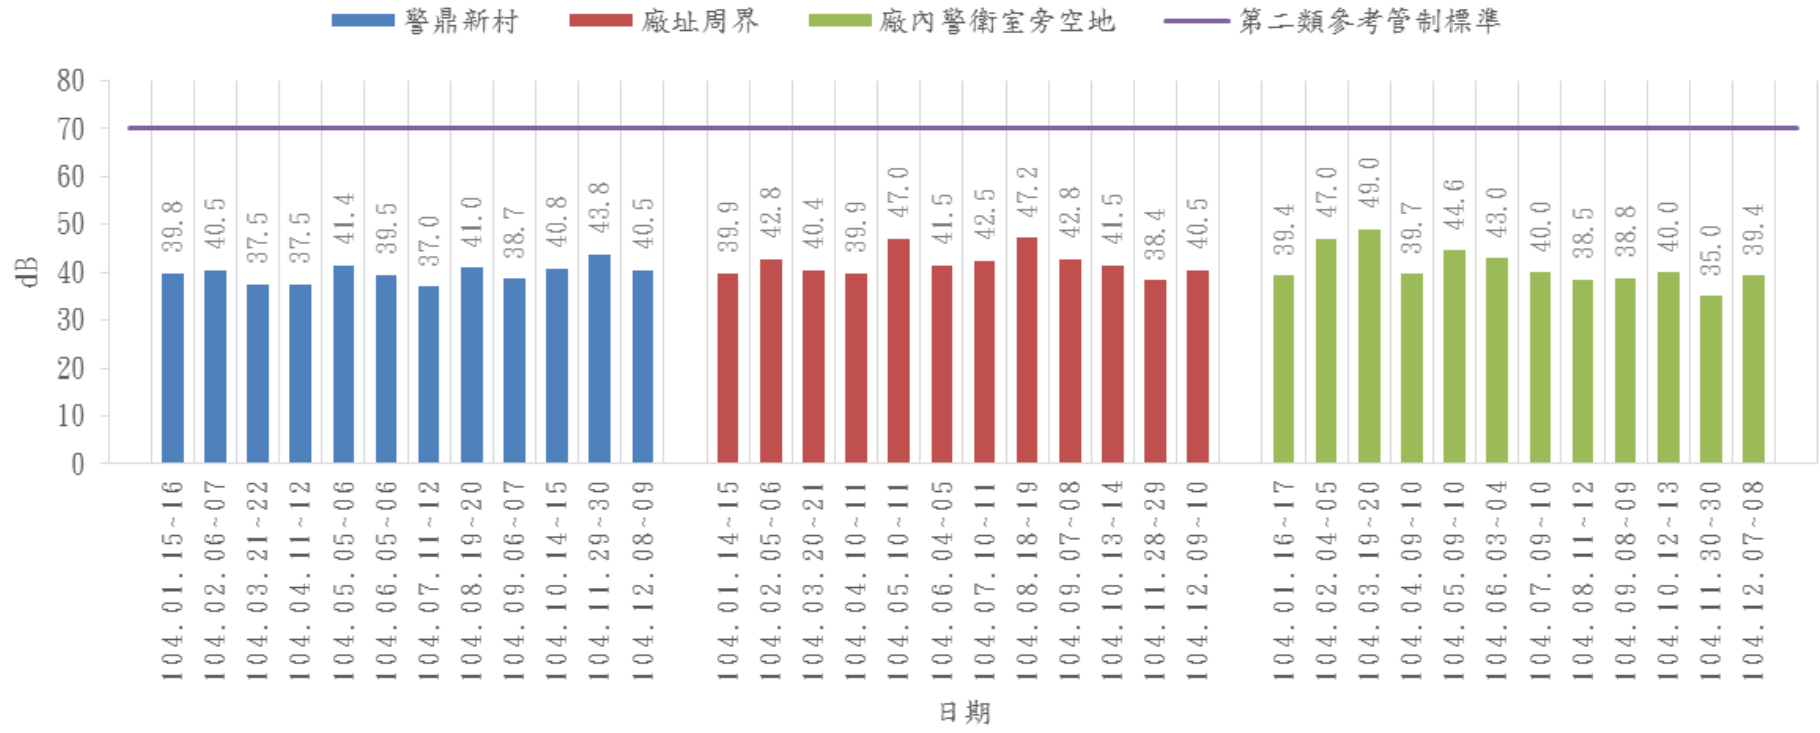

振動監測-L_{V10}日