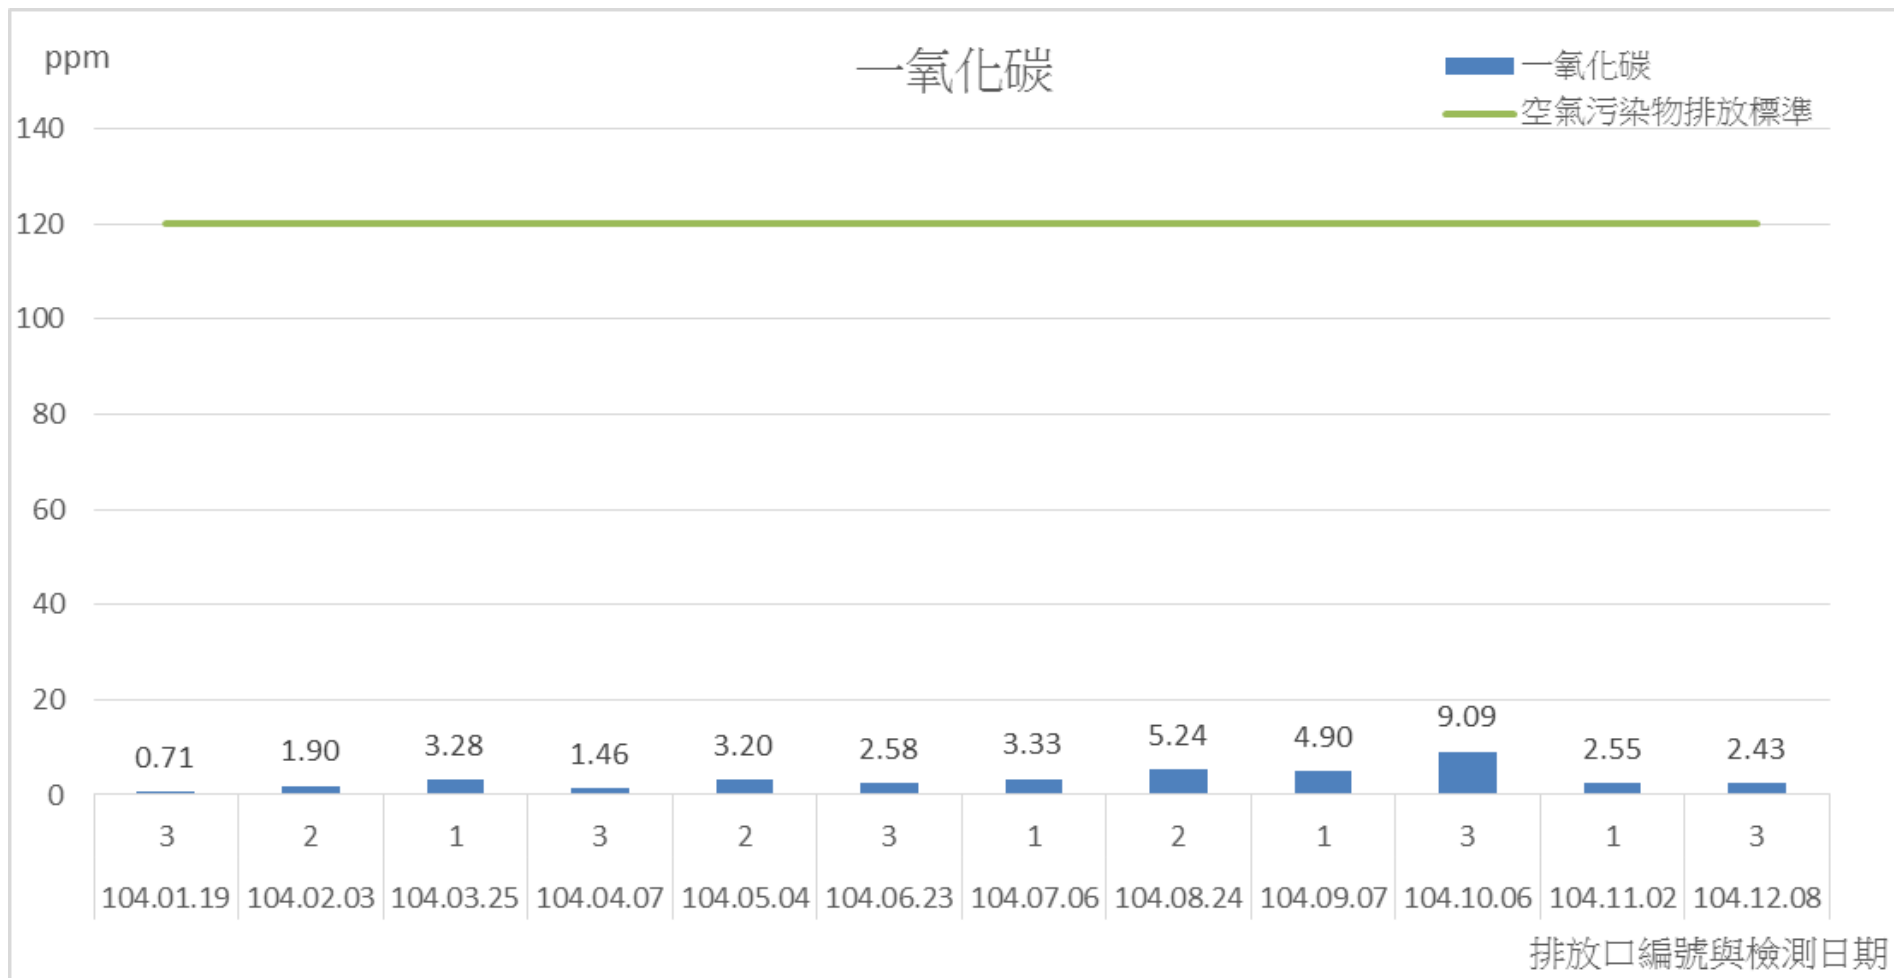

高雄市政府環境保護局中區資源回收廠

104年1月至104年12月份各項環境檢測結果統計圖

● 104年1月-104年12月煙道廢氣檢測結果-粒狀物.....	2
● 104年1月-104年12月煙道廢氣檢測結果-氮氧化物.....	3
● 104年1月-104年12月煙道廢氣檢測結果-硫氧化物.....	4
● 104年1月-104年12月煙道廢氣檢測結果-不透光率.....	5
● 104年1月-104年12月煙道廢氣檢測結果-氯化氫.....	6
● 104年1月-104年12月煙道廢氣檢測結果-一氧化碳.....	7
● 104年1月-104年12月煙道廢氣檢測結果-鉛.....	8
● 104年1月-104年12月煙道廢氣檢測結果-鎘.....	9
● 104年1月-104年12月煙道廢氣檢測結果-汞.....	10
● 104年1月-104年12月噪音監測(L日).....	11
● 104年1月-104年12月噪音監測(L晚).....	12
● 104年1月-104年12月噪音監測(L夜).....	13
● 104年1月-104年12月噪音監測(Ld).....	14
● 104年1月-104年12月噪音監測(Ln).....	15
● 104年1月-104年12月噪音監測(Ldn).....	16
● 104年1月-104年12月振動監測(Lv10日).....	17
● 104年1月-104年12月振動監測(Lv10夜).....	18
● 104年1月-104年12月振動監測(Lv10(24hr)).....	19