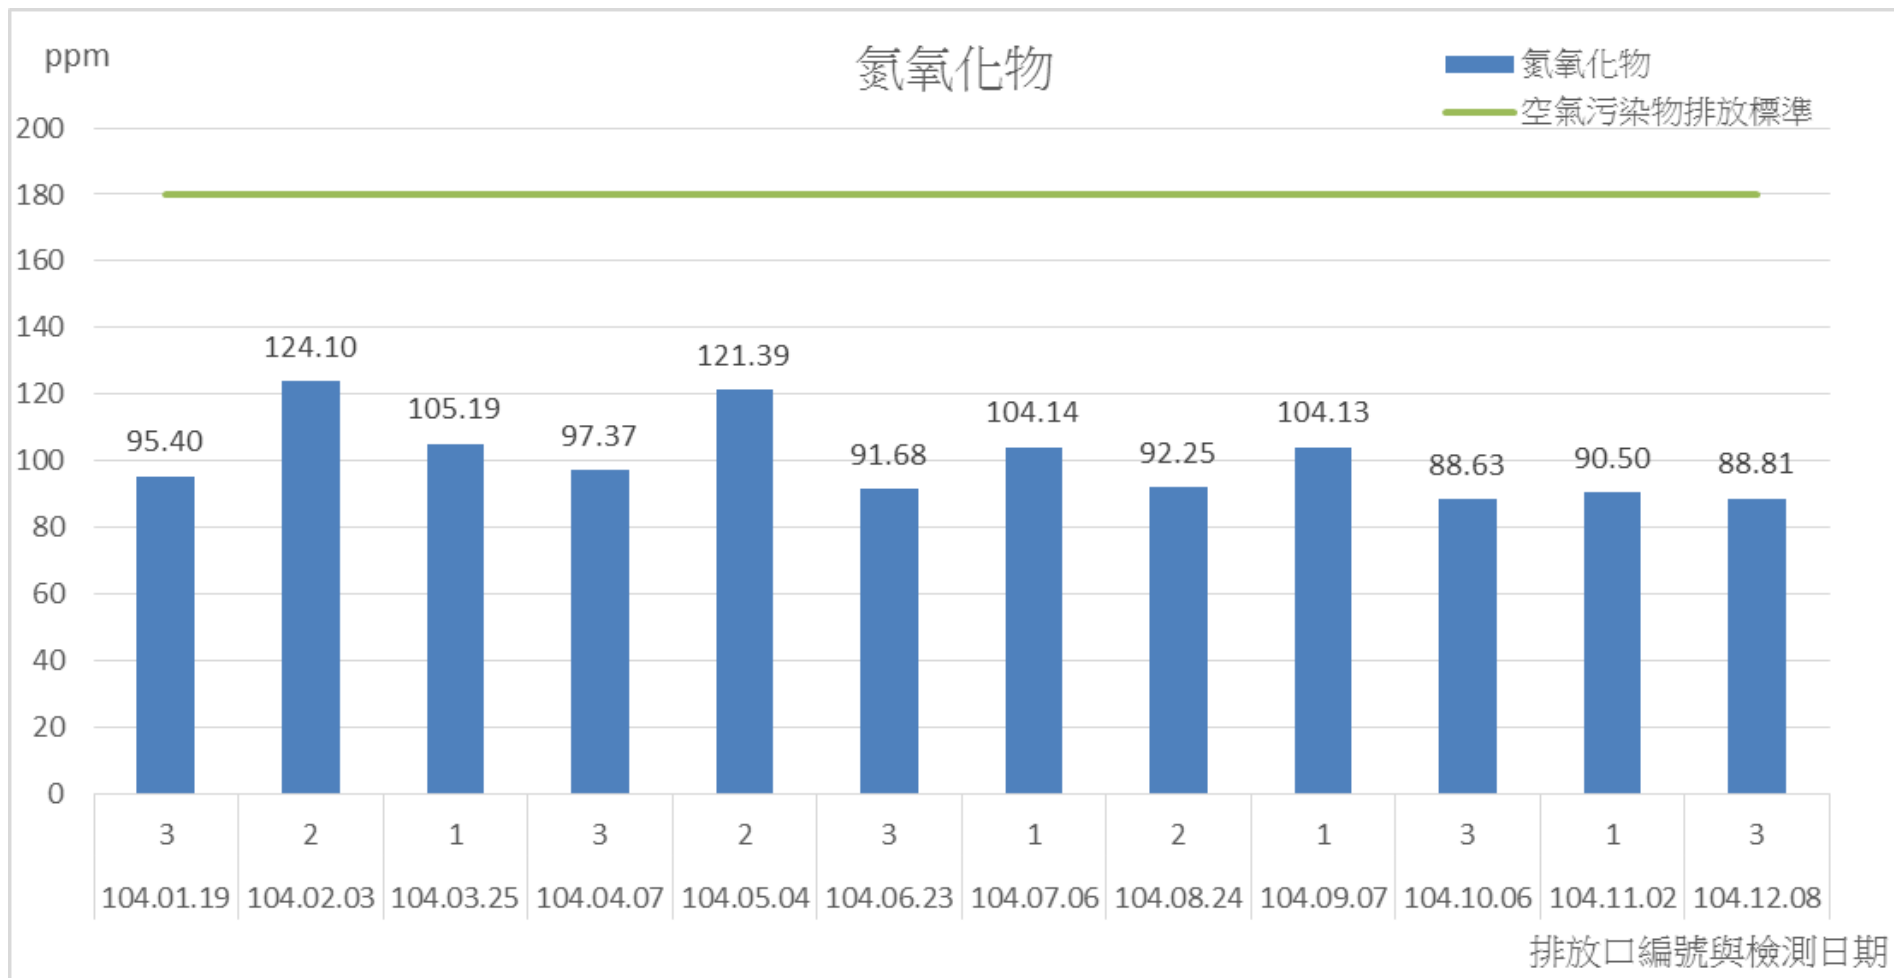

高雄市政府環境保護局中區資源回收廠

104年1月至104年12月份各項環境檢測結果統計圖

● 104年1月-104年12月煙道廢氣檢測結果-粒狀物.....	2
● 104年1月-104年12月煙道廢氣檢測結果-氮氧化物.....	3
● 104年1月-104年12月煙道廢氣檢測結果-硫氧化物.....	4
● 104年1月-104年12月煙道廢氣檢測結果-不透光率.....	5
● 104年1月-104年12月煙道廢氣檢測結果-氯化氫.....	6
● 104年1月-104年12月煙道廢氣檢測結果-一氧化碳.....	7
● 104年1月-104年12月煙道廢氣檢測結果-鉛.....	8
● 104年1月-104年12月煙道廢氣檢測結果-鎘.....	9
● 104年1月-104年12月煙道廢氣檢測結果-汞.....	10
● 104年1月-104年12月噪音監測(L日).....	11
● 104年1月-104年12月噪音監測(L晚).....	12
● 104年1月-104年12月噪音監測(L夜).....	13
● 104年1月-104年12月噪音監測(Ld).....	14
● 104年1月-104年12月噪音監測(Ln).....	15
● 104年1月-104年12月噪音監測(Ldn).....	16
● 104年1月-104年12月振動監測(Lv10日).....	17
● 104年1月-104年12月振動監測(Lv10夜).....	18
● 104年1月-104年12月振動監測(Lv10(24hr)).....	19