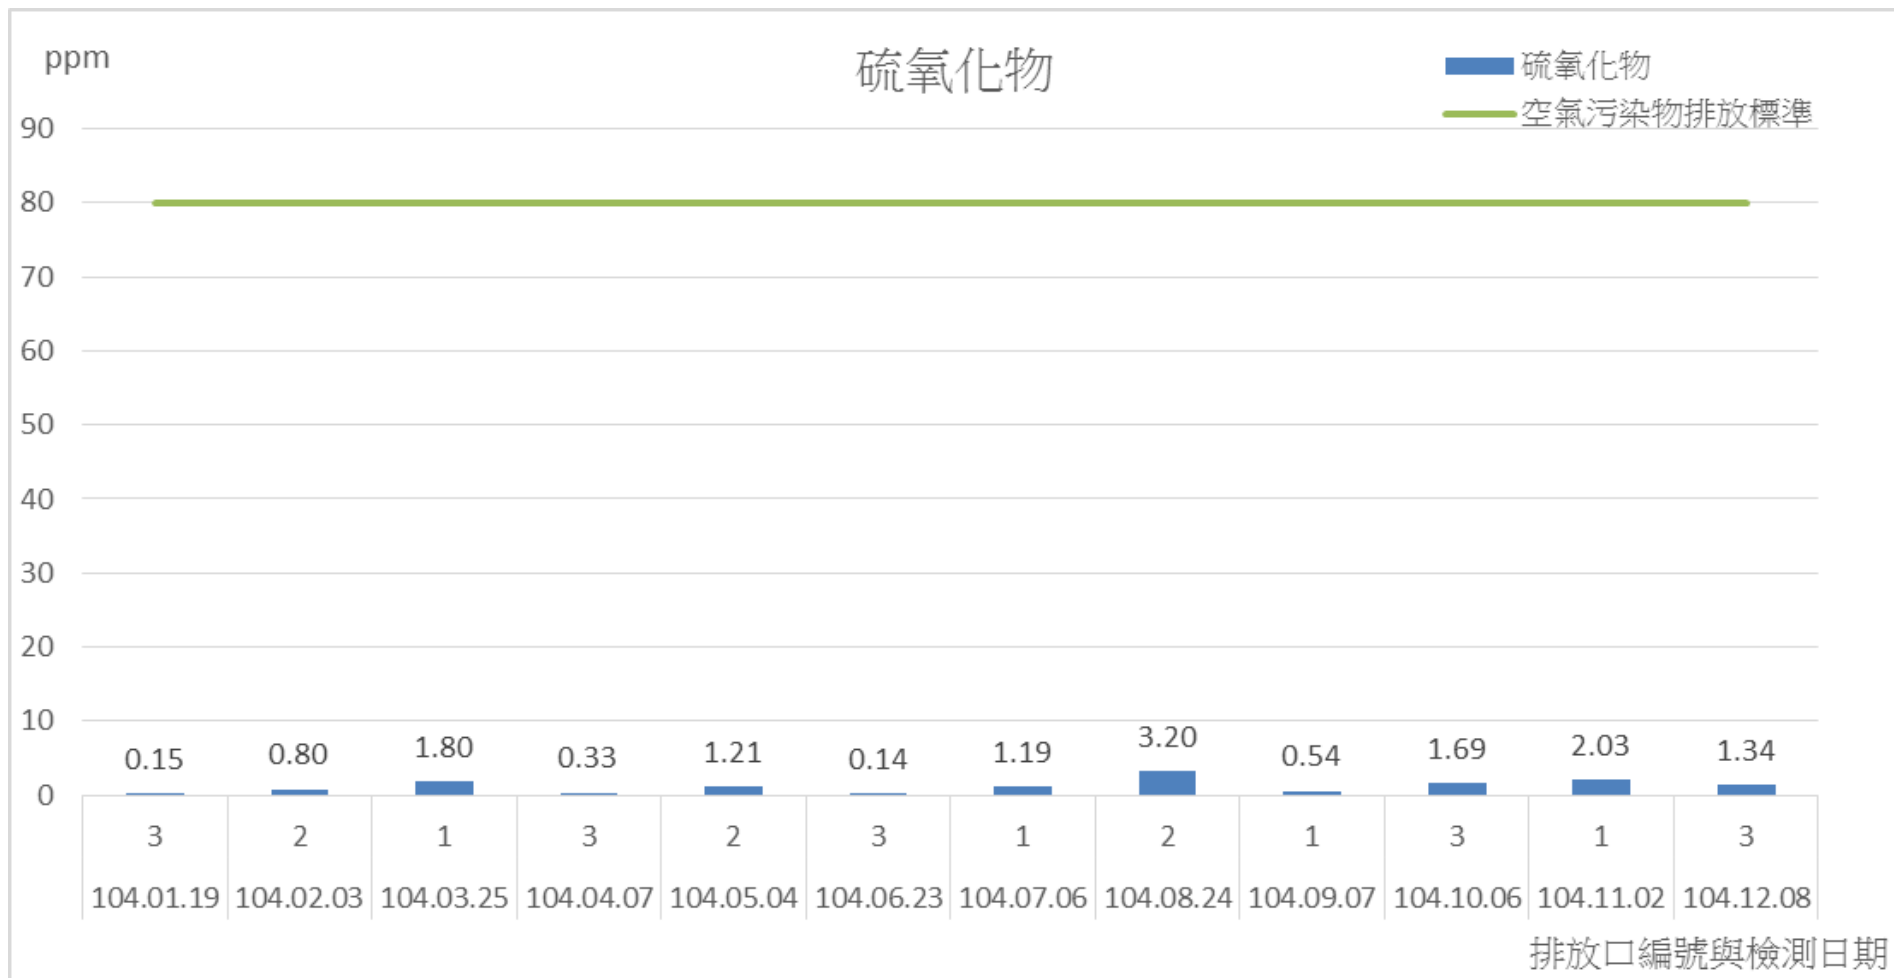

高雄市政府環境保護局中區資源回收廠

104年1月至104年12月份各項環境檢測結果統計圖

● 104年1月-104年12月煙道廢氣檢測結果-粒狀物.....	2
● 104年1月-104年12月煙道廢氣檢測結果-氮氧化物.....	3
● 104年1月-104年12月煙道廢氣檢測結果-硫氧化物.....	4
● 104年1月-104年12月煙道廢氣檢測結果-不透光率.....	5
● 104年1月-104年12月煙道廢氣檢測結果-氯化氫.....	6
● 104年1月-104年12月煙道廢氣檢測結果-一氧化碳.....	7
● 104年1月-104年12月煙道廢氣檢測結果-鉛.....	8
● 104年1月-104年12月煙道廢氣檢測結果-鎘.....	9
● 104年1月-104年12月煙道廢氣檢測結果-汞.....	10
● 104年1月-104年12月噪音監測(L日).....	11
● 104年1月-104年12月噪音監測(L晚).....	12
● 104年1月-104年12月噪音監測(L夜).....	13
● 104年1月-104年12月噪音監測(Ld).....	14
● 104年1月-104年12月噪音監測(Ln).....	15
● 104年1月-104年12月噪音監測(Ldn).....	16
● 104年1月-104年12月振動監測(Lv10日).....	17
● 104年1月-104年12月振動監測(Lv10夜).....	18
● 104年1月-104年12月振動監測(Lv10(24hr)).....	19