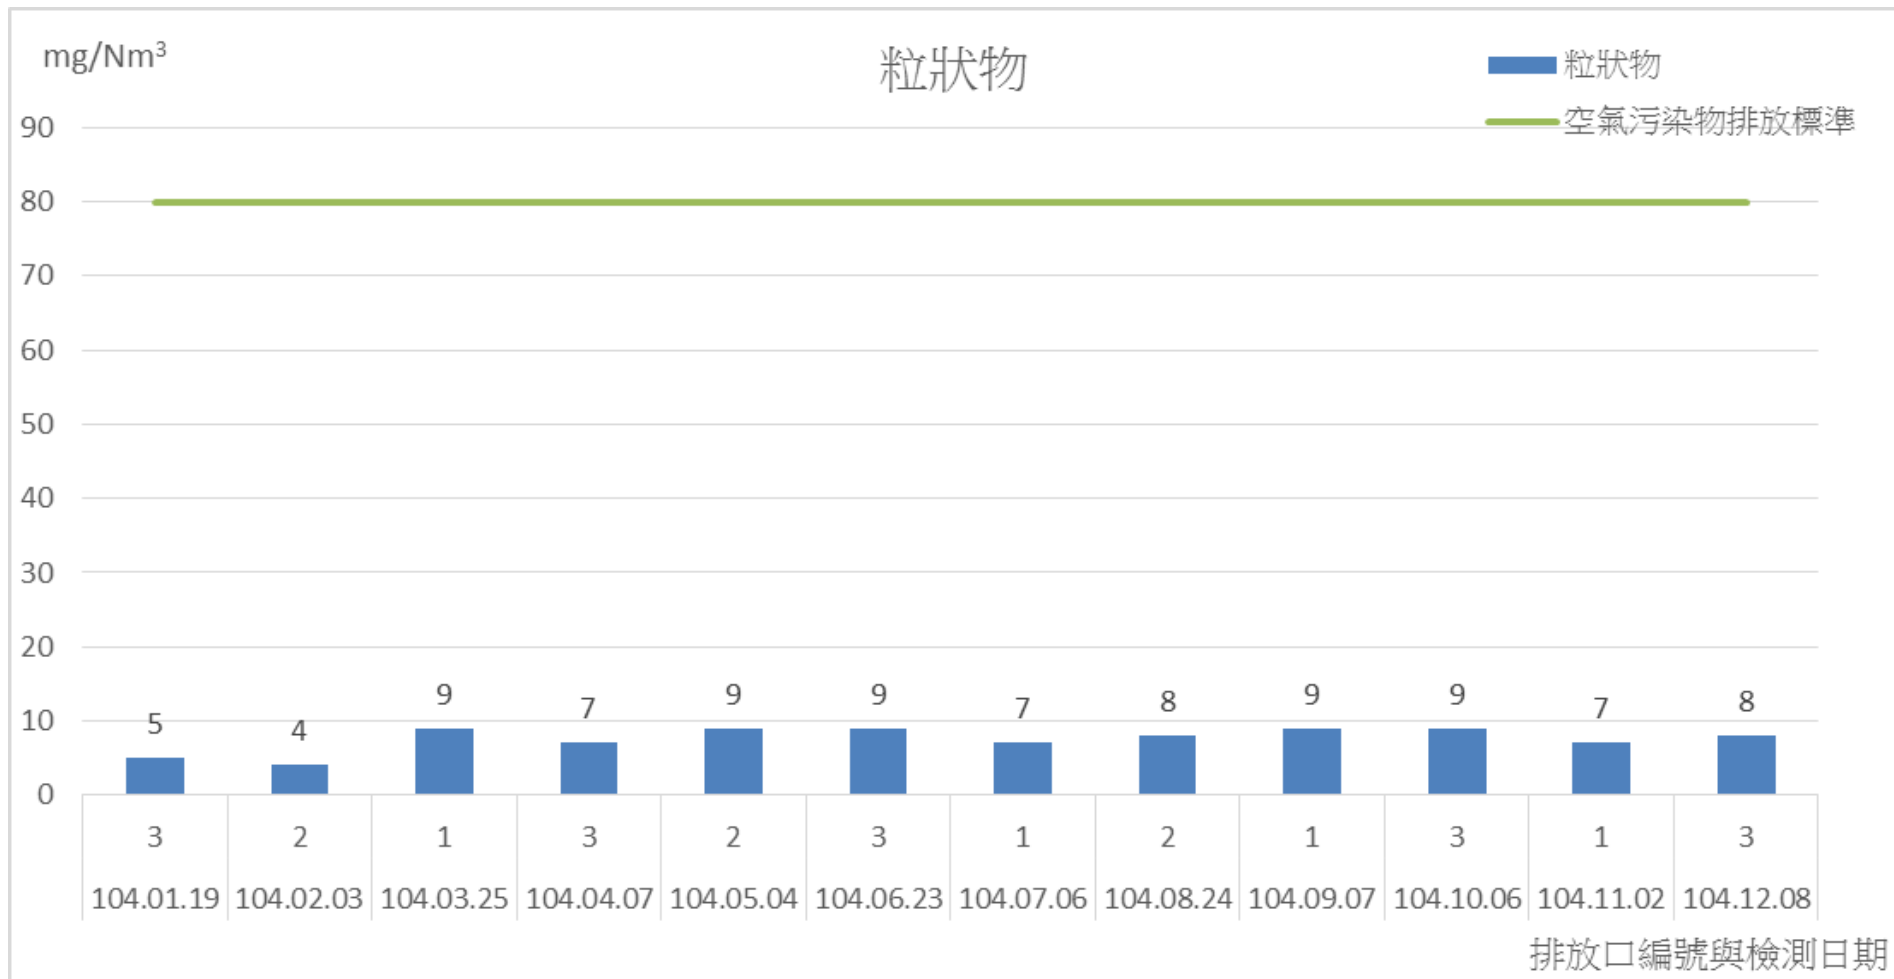

高雄市政府環境保護局中區資源回收廠

104年1月至104年12月份各項環境檢測結果統計圖

● 104年1月-104年12月煙道廢氣檢測結果-粒狀物.....	2
● 104年1月-104年12月煙道廢氣檢測結果-氮氧化物.....	3
● 104年1月-104年12月煙道廢氣檢測結果-硫氧化物.....	4
● 104年1月-104年12月煙道廢氣檢測結果-不透光率.....	5
● 104年1月-104年12月煙道廢氣檢測結果-氯化氫.....	6
● 104年1月-104年12月煙道廢氣檢測結果-一氧化碳.....	7
● 104年1月-104年12月煙道廢氣檢測結果-鉛.....	8
● 104年1月-104年12月煙道廢氣檢測結果-鎘.....	9
● 104年1月-104年12月煙道廢氣檢測結果-汞.....	10
● 104年1月-104年12月噪音監測(L日).....	11
● 104年1月-104年12月噪音監測(L晚).....	12
● 104年1月-104年12月噪音監測(L夜).....	13
● 104年1月-104年12月噪音監測(Ld).....	14
● 104年1月-104年12月噪音監測(Ln).....	15
● 104年1月-104年12月噪音監測(Ldn).....	16
● 104年1月-104年12月振動監測(Lv10日).....	17
● 104年1月-104年12月振動監測(Lv10夜).....	18
● 104年1月-104年12月振動監測(Lv10(24hr)).....	19