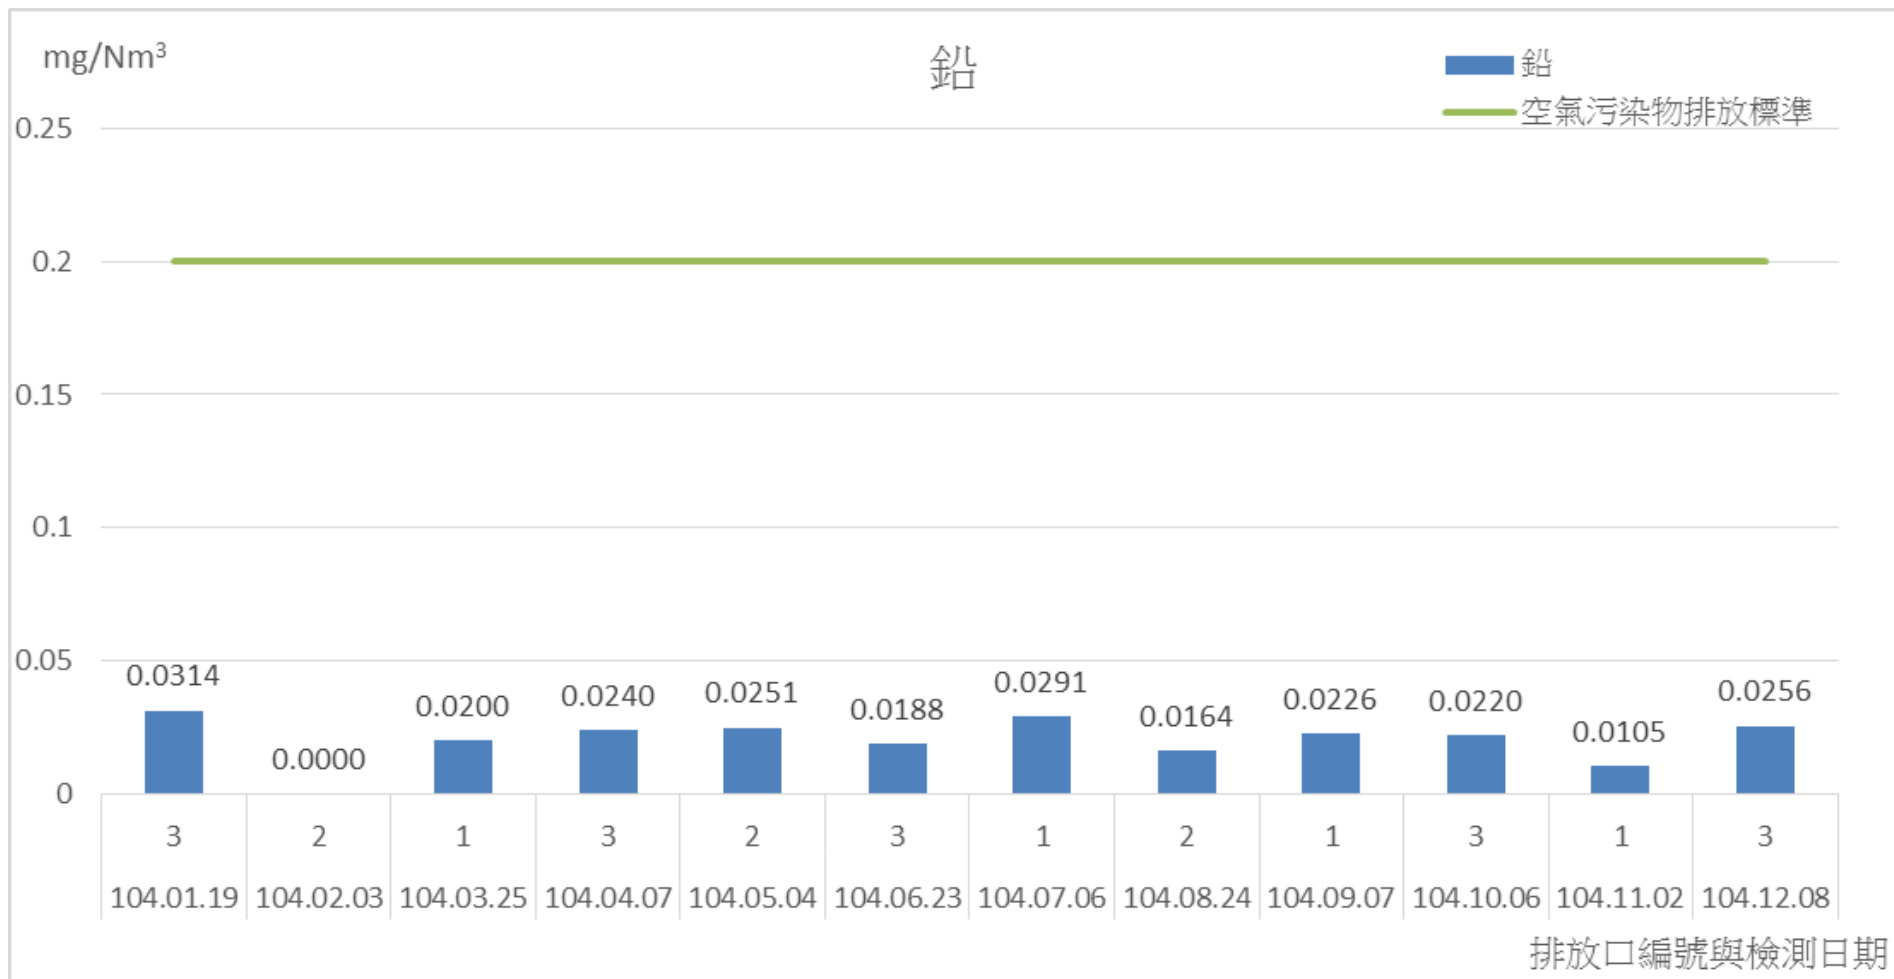

高雄市政府環境保護局中區資源回收廠

104年1月至104年12月份各項環境檢測結果統計圖

● 104年1月-104年12月煙道廢氣檢測結果-粒狀物.....	2
● 104年1月-104年12月煙道廢氣檢測結果-氮氧化物.....	3
● 104年1月-104年12月煙道廢氣檢測結果-硫氧化物.....	4
● 104年1月-104年12月煙道廢氣檢測結果-不透光率.....	5
● 104年1月-104年12月煙道廢氣檢測結果-氯化氫.....	6
● 104年1月-104年12月煙道廢氣檢測結果-一氧化碳.....	7
● 104年1月-104年12月煙道廢氣檢測結果-鉛.....	8
● 104年1月-104年12月煙道廢氣檢測結果-鎘.....	9
● 104年1月-104年12月煙道廢氣檢測結果-汞.....	10
● 104年1月-104年12月噪音監測(L日).....	11
● 104年1月-104年12月噪音監測(L晚).....	12
● 104年1月-104年12月噪音監測(L夜).....	13
● 104年1月-104年12月噪音監測(Ld).....	14
● 104年1月-104年12月噪音監測(Ln).....	15
● 104年1月-104年12月噪音監測(Ldn).....	16
● 104年1月-104年12月振動監測(Lv10日).....	17
● 104年1月-104年12月振動監測(Lv10夜).....	18
● 104年1月-104年12月振動監測(Lv10(24hr)).....	19