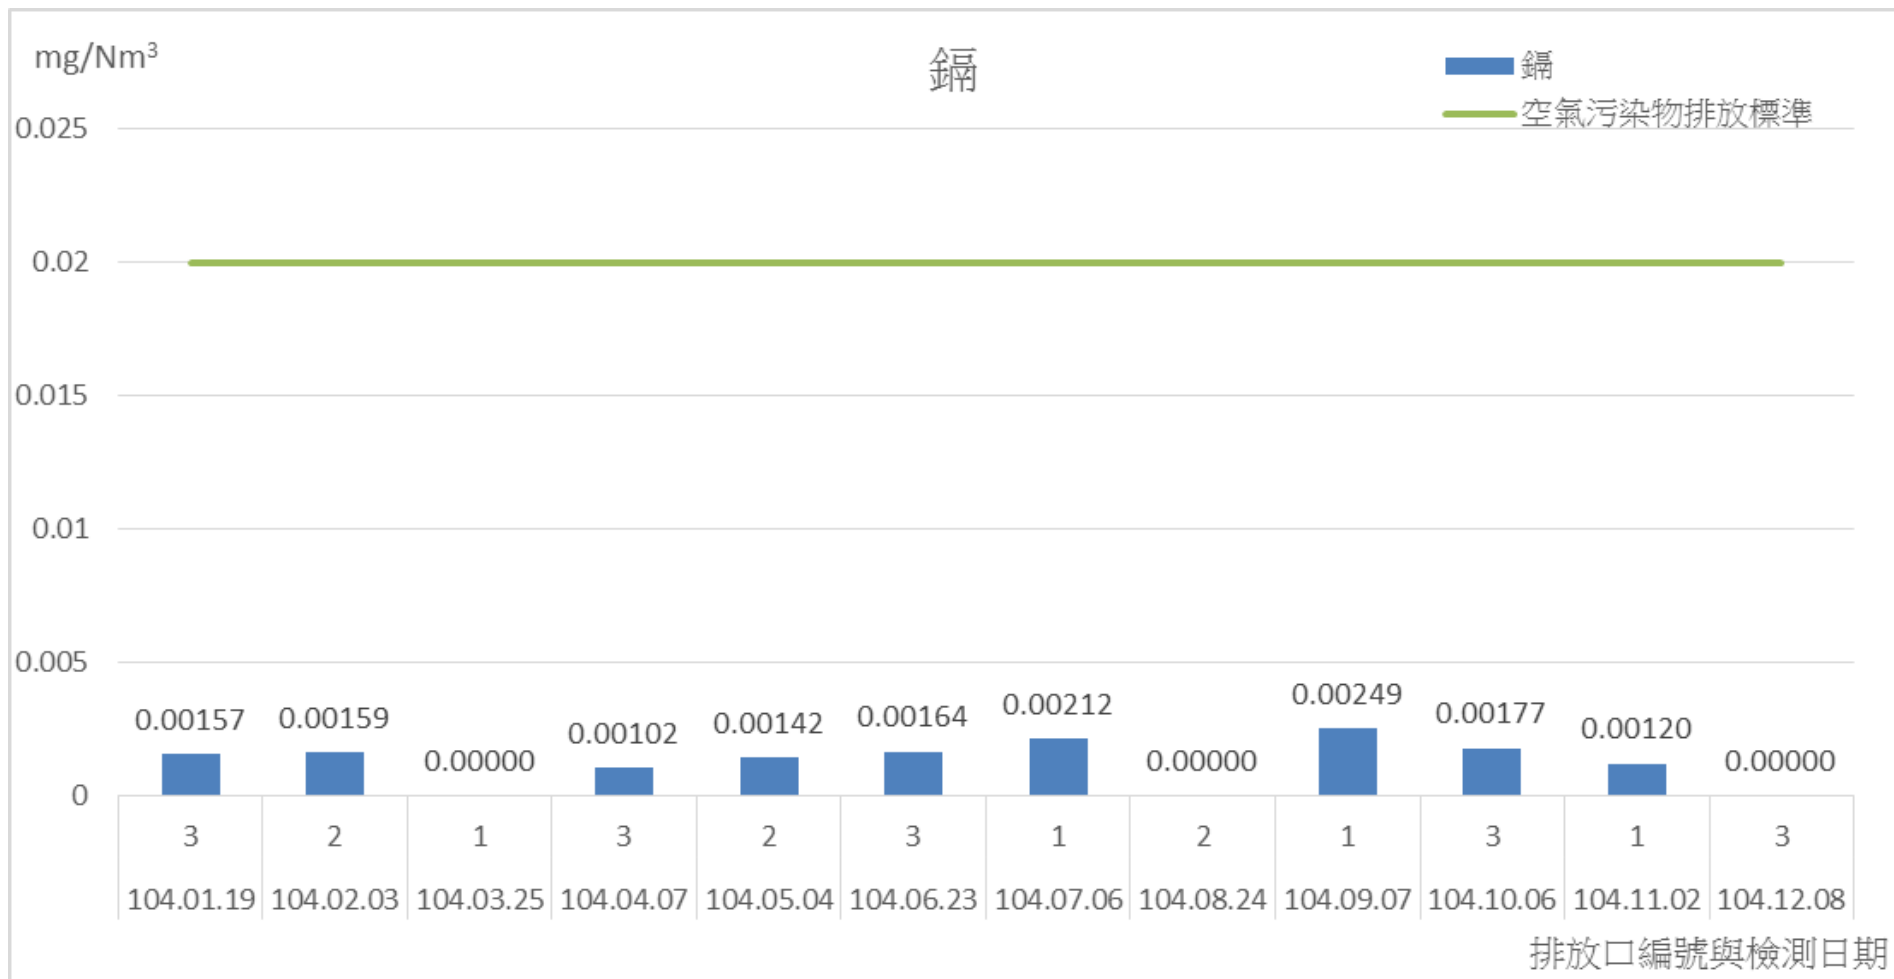

高雄市政府環境保護局中區資源回收廠

104年1月至104年12月份各項環境檢測結果統計圖

● 104年1月-104年12月煙道廢氣檢測結果-粒狀物.....	2
● 104年1月-104年12月煙道廢氣檢測結果-氮氧化物.....	3
● 104年1月-104年12月煙道廢氣檢測結果-硫氧化物.....	4
● 104年1月-104年12月煙道廢氣檢測結果-不透光率.....	5
● 104年1月-104年12月煙道廢氣檢測結果-氯化氫.....	6
● 104年1月-104年12月煙道廢氣檢測結果-一氧化碳.....	7
● 104年1月-104年12月煙道廢氣檢測結果-鉛.....	8
● 104年1月-104年12月煙道廢氣檢測結果-鎘.....	9
● 104年1月-104年12月煙道廢氣檢測結果-汞.....	10
● 104年1月-104年12月噪音監測(L日).....	11
● 104年1月-104年12月噪音監測(L晚).....	12
● 104年1月-104年12月噪音監測(L夜).....	13
● 104年1月-104年12月噪音監測(Ld).....	14
● 104年1月-104年12月噪音監測(Ln).....	15
● 104年1月-104年12月噪音監測(Ldn).....	16
● 104年1月-104年12月振動監測(Lv10日).....	17
● 104年1月-104年12月振動監測(Lv10夜).....	18
● 104年1月-104年12月振動監測(Lv10(24hr)).....	19