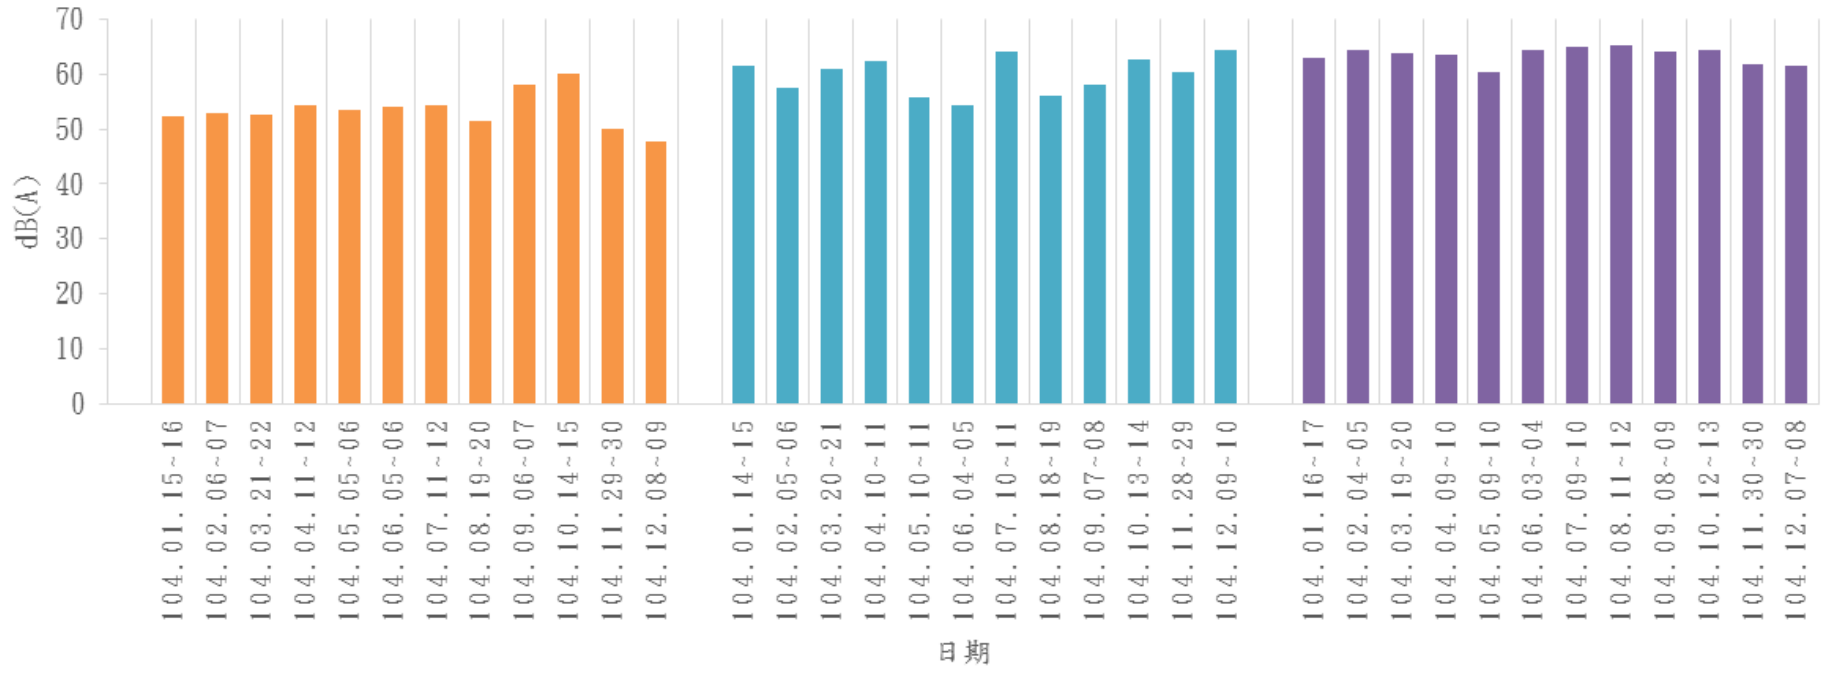

噪音監測-L_n

■ 警鼎新村 ■ 廠址周界 ■ 警衛室旁空地