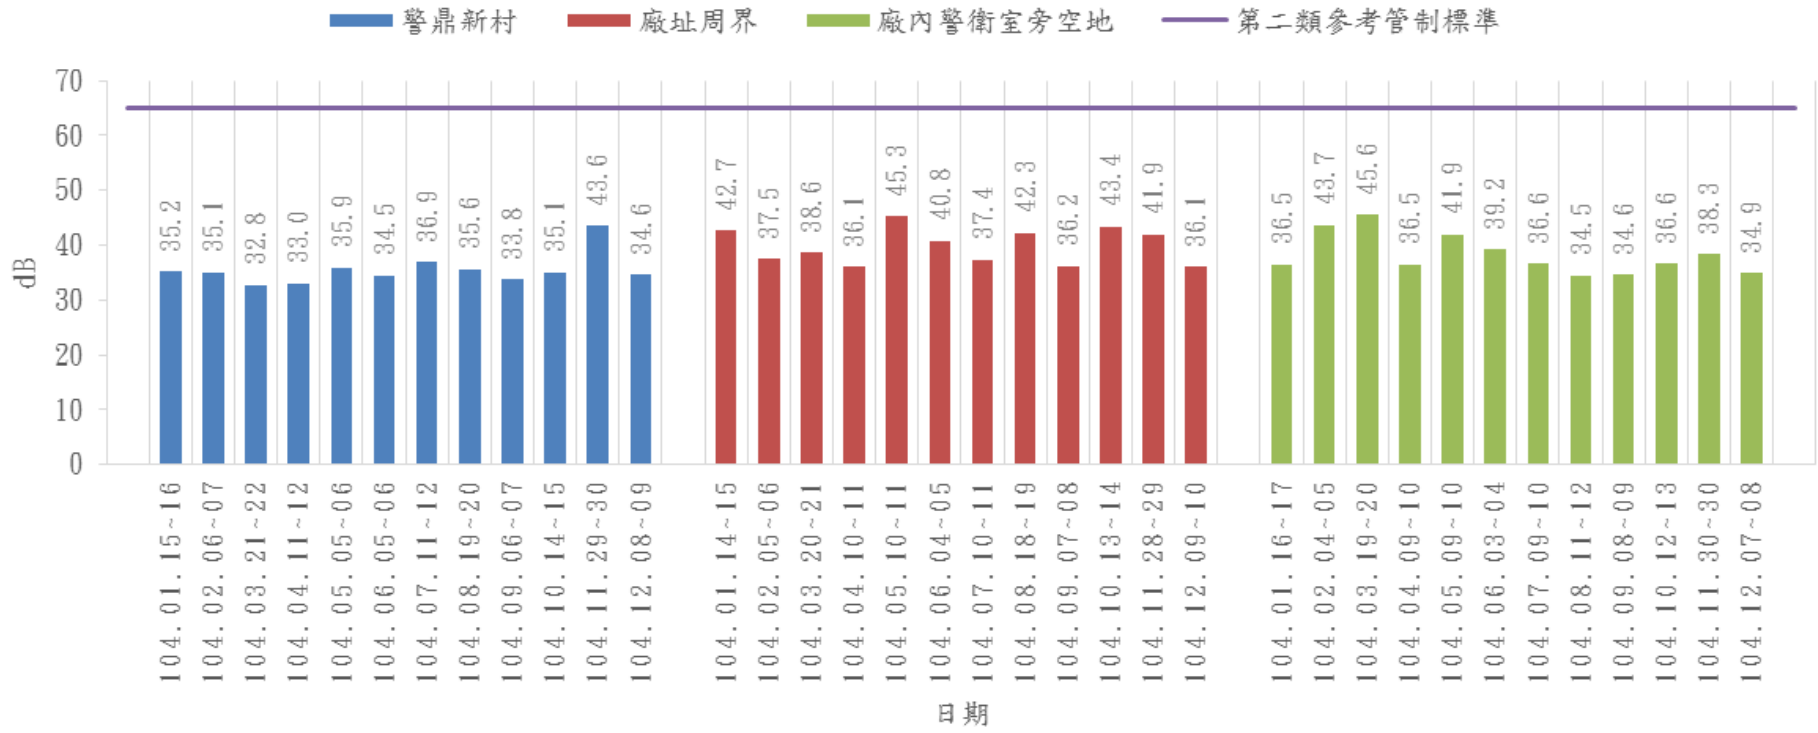

振動監測-L_{V10}夜